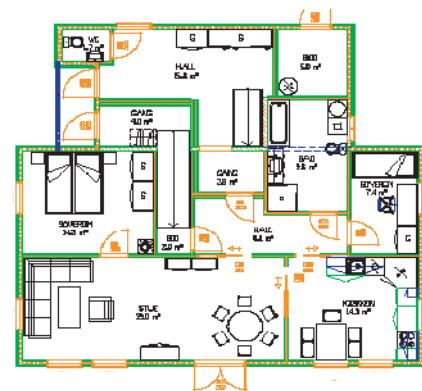

## Systemets oppbygging

Fra alle uttaksgruppene kommer det 3 kabler inn til sentralenheten. Denne sentralenheten er et låsbart skap tilsvarende sikringsskapet. Alle kontaktene uttaksgruppene og i sentralenheten er av kjent type som benyttet i norske hjem i dag. I sentralenheten plasseres også eventuelle antenneforsterkere/-splittere og nettverkelektronikk for internettilkobling.