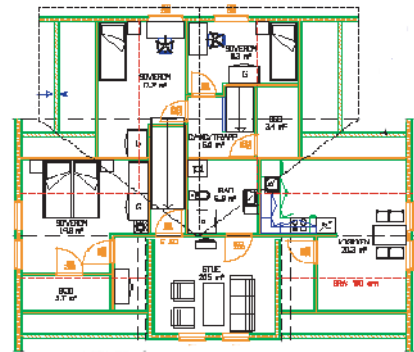

## Systemets oppbygging

Fra alle uttaksgruppene kommer det 3 kabler inn til sentralenheten. Denne sentralenheten er et låsbart skap tilsvarende sikringsskapet. Alle kontaktene uttaksgruppene og i sentralenheten er av kjent type som benyttet i norske hjem i dag. I sentralenheten plasseres også eventuelle antenneforsterkere/-splittere og nettverkelektronikk for internettilkobling.